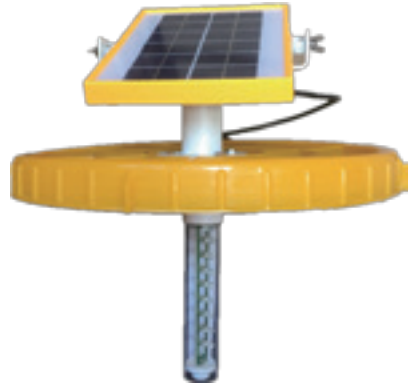

# ソーラー式LEDクッションドラム

新商品

年間を通して太陽光充電ができるソーラー式の光るクッションドラムです。

## 夜間設置例

『ソーラー式LEDクッションドラム』は、年間を通して太陽光充電ができるクッションドラムです。使用電源をソーラー式にすることで、太陽光を蓄電池に充電、電源メンテナンスの軽減を計ると同時に、環境にも配慮しました。